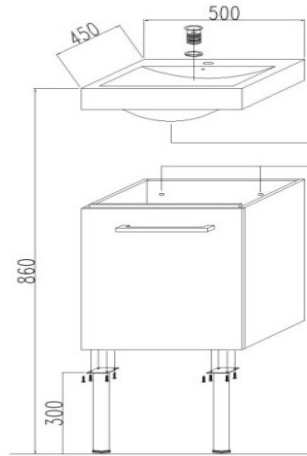

MUEBLE ANTON (1 PUERTA)

Características Generales

- Perforación Grifería : Central
- Instalación : Completamente armado, sólo instalar, suspendido o a piso
- Almacenamiento : 1 puerta apertura lateral bisagra cierre suave
- Tiradores : Horizontal, aluminio
- Material Vanitorio : Resina
- Material Mueble : MDF antihumedad, melamina y canto PVC 1.5 mm
- Incluye : Sifon corrugado plastico
Desagüe popup
Pernos anclaje
Patas regulables (opcionales)

Medidas

	mm
Frente	: 500
Fondo	: 450
Alto gabinete	: 485
Alto total mueble	: 550

Colores

DS2

DS9

DS13

DS6

DS8