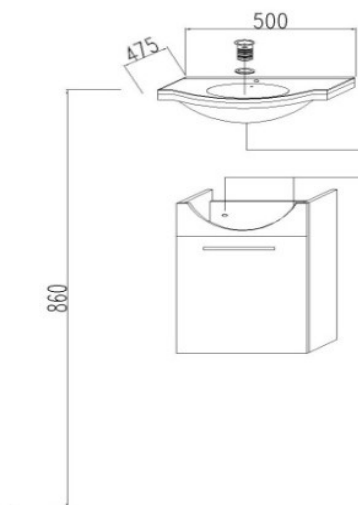

## Características Generales

- Perforación Grifería : Central
- Instalación : Completamente armado, sólo instalar, suspendido o a piso
- Almacenamiento : 1 puerta apertura lateral
- Tiradores : Vertical, aluminio
- Material Vanitorio : Loza
- Material Mueble : MDF antihumedad, melamina y canto PVC 1.5 mm
- Incluye : Sifon corrugado plastico  
Desagüe popup  
Pernos anclaje  
Patas regulables (opcionales)

## Medidas

mm

- Frente : 500
- Fondo : 400
- Alto gabinete : 495
- Alto total mueble : 650